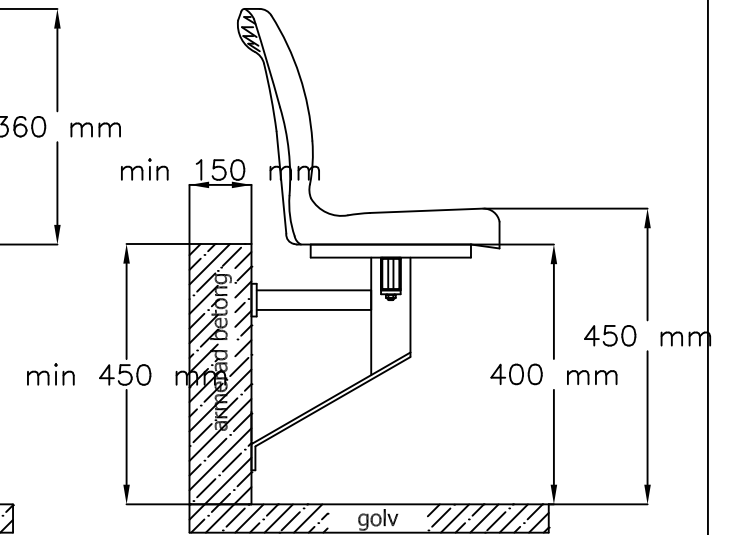

VYN FRAMIFRÅ

SIDOVYN

VYN OVANIFRÅ

Läktarstol WO-07 :

- modulär konstruktion
- hängande konstruktion

www.prostar-stadion-sittplatser.se