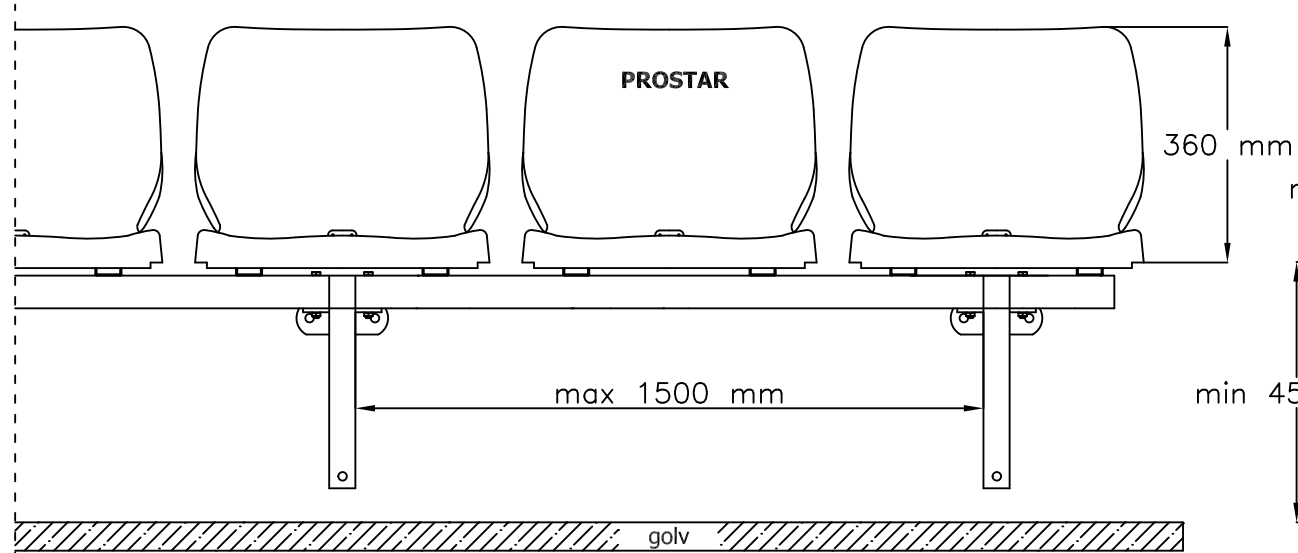

VYN FRAMIFRÅ

SIDOVYN

VYN OVANIFRÅ

Läktarstol WO-07 :

- modulär konstruktion
- hängande konstruktion

www.prostar-stadion-sittplatser.se