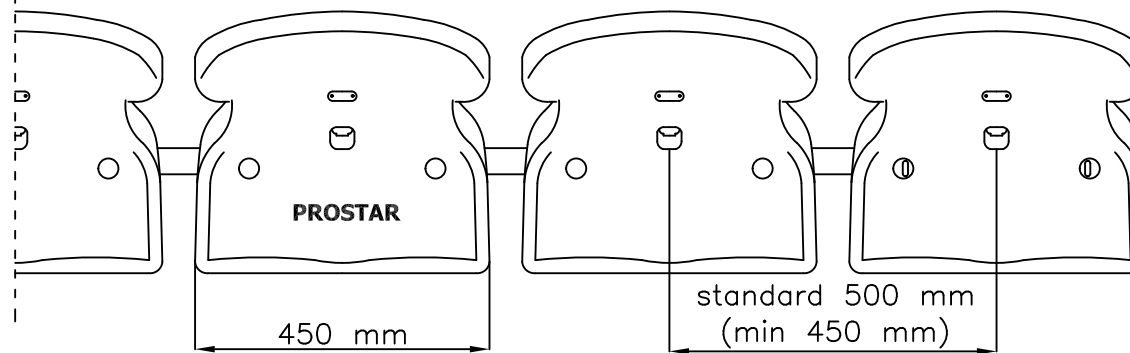

VYN FRAMIFRÅ

SIDOVYN

VYN OVANIFRÅ

Läktarstol WO-07 :

- modulär konstruktion
- hängande konstruktion

www.prostar-stadion-sittplatser.se