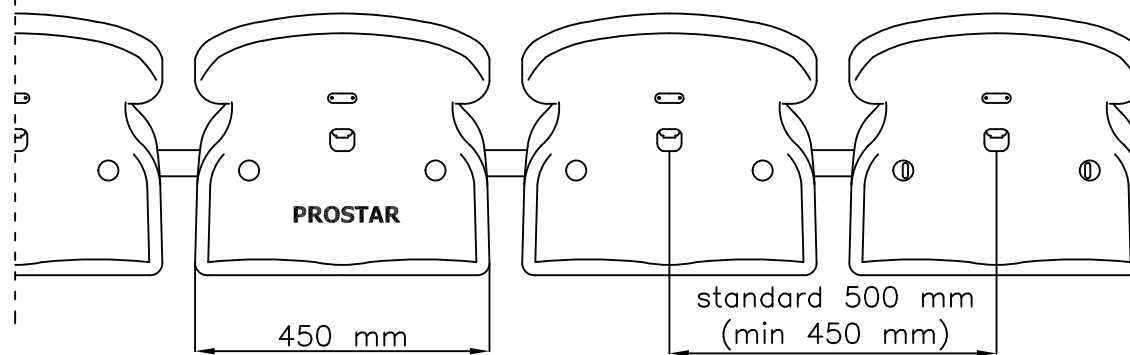

VYN FRAMIFRÅ

SIDOVYN

VYN OVANIFRÅ

Läktarstol WO-07 :

- modulär konstruktion
- stående konstruktion

www.prostar-stadion-sittplatser.se