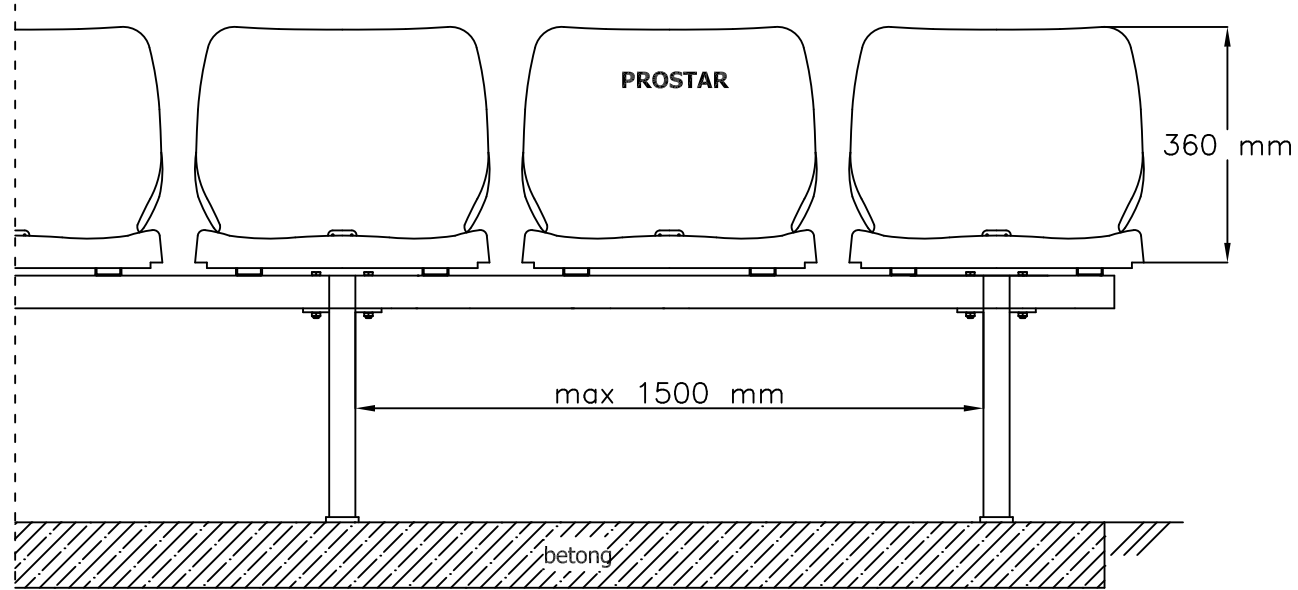

VYN FRAMIFRÅ

SIDOVYN

VYN OVANIFRÅ

Läktarstol WO-07 :

- modulär konstruktion
- stående konstruktion

www.prostar-stadion-sittplatser.se