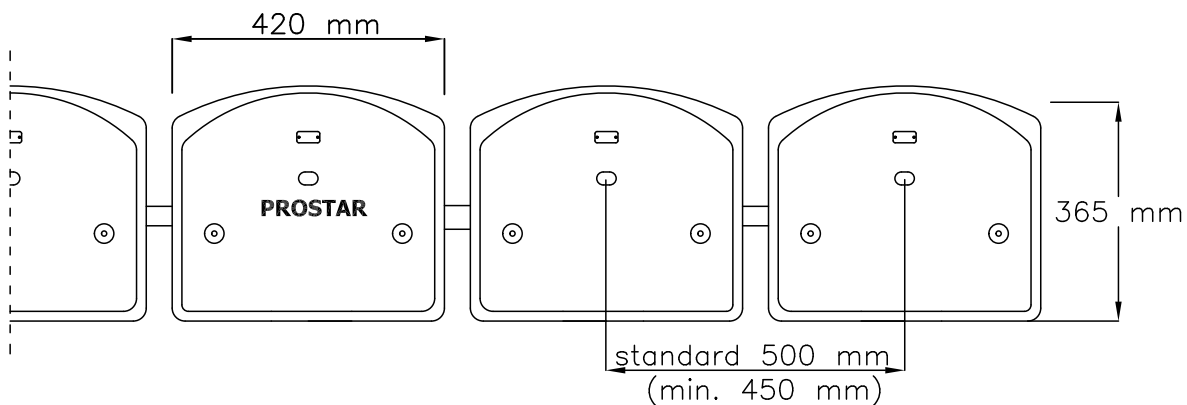

VYN FRAMIFRÅ

SIDOVYN

VYN OVANIFRÅN

Läktarstol WO-06 :

- modulär konstruktion
- hängande konstruktion

www.prostar-stadion-sittplatser.se