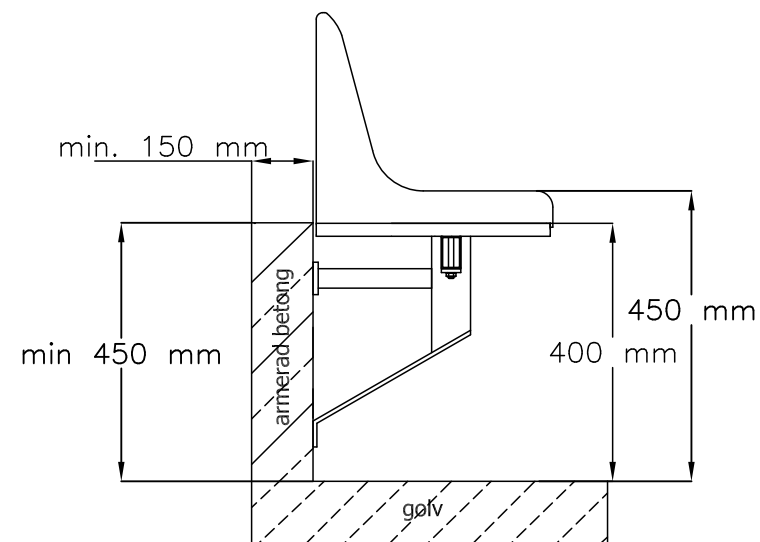

VYN FRAMIFRÅ

SIDOVYN

VYN OVANIFRÅN

Läktarstol WO-06 :

- modulär konstruktion
- hängande konstruktion

www.prostar-stadion-sittplatser.se