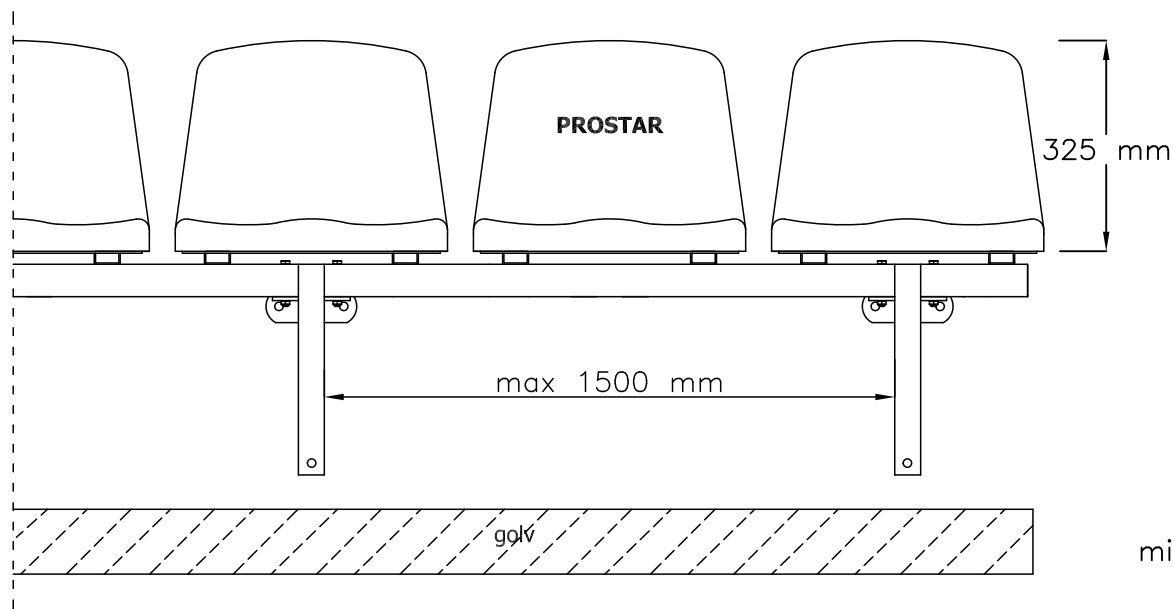

VYN FRAMIFRÅ

SIDOVYN

VYN OVANIFRÅN

Läktarstol WO-06 :

- modulär konstruktion
- hängande konstruktion

www.prostar-stadion-sittplatser.se