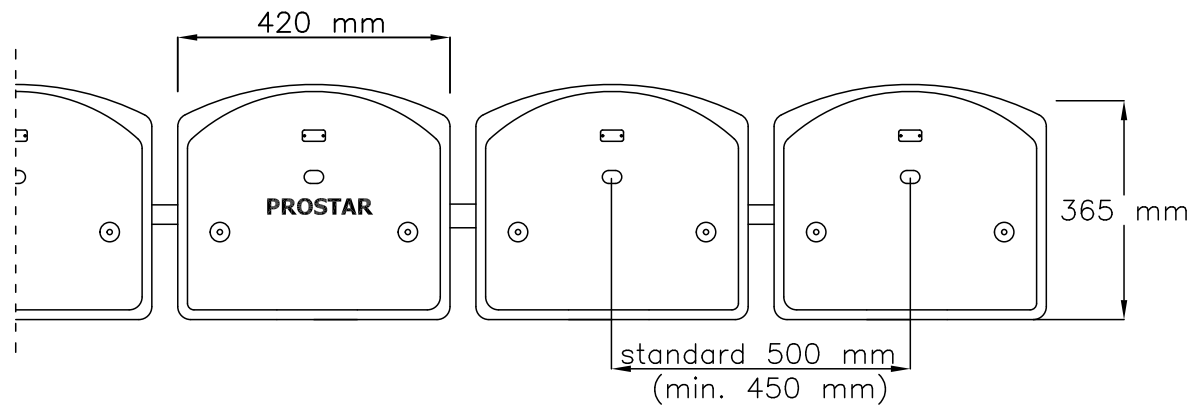

VYN FRAMIFRÅ

SIDOVYN

VYN OVANIFRÅ

Läktarstol WO-06 :

- modulär konstruktion
- stående konstruktion

www.prostar-stadion-sittplatser.se