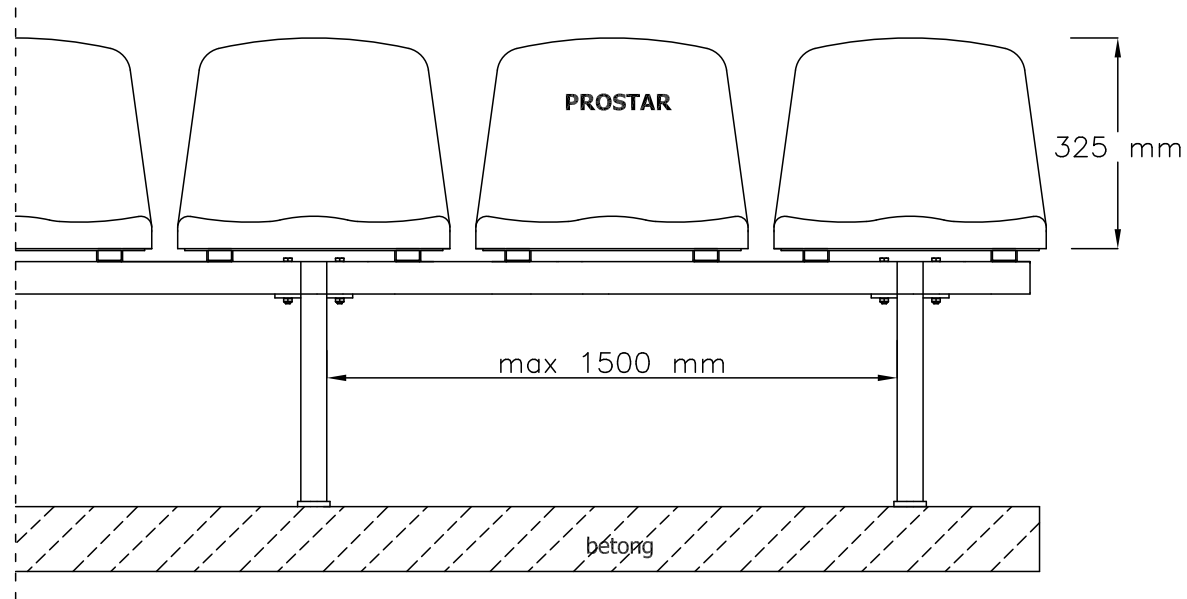

VYN FRAMIFRÅ

SIDOVYN

VYN OVANIFRÅ

Läktarstol WO-06 :

- modulär konstruktion
- stående konstruktion

www.prostar-stadion-sittplatser.se