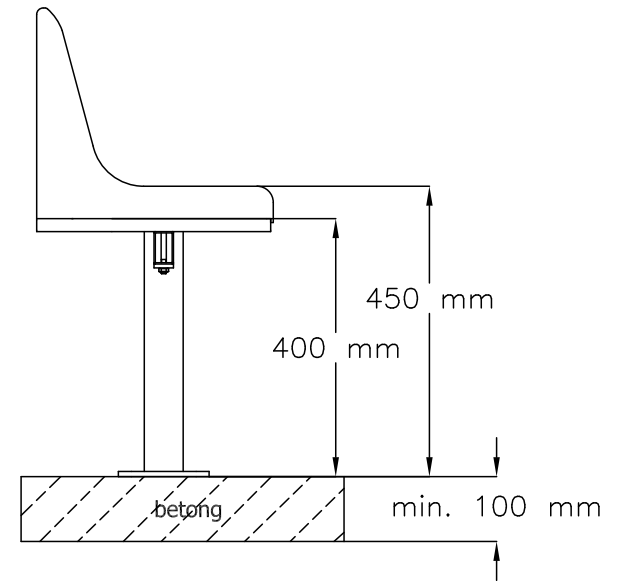

VYN FRAMIFRÅ

SIDOVYN

VYN OVANIFRÅ

Läktarstol WO-06 :

- modulär konstruktion
- stående konstruktion

www.prostar-stadion-sittplatser.se