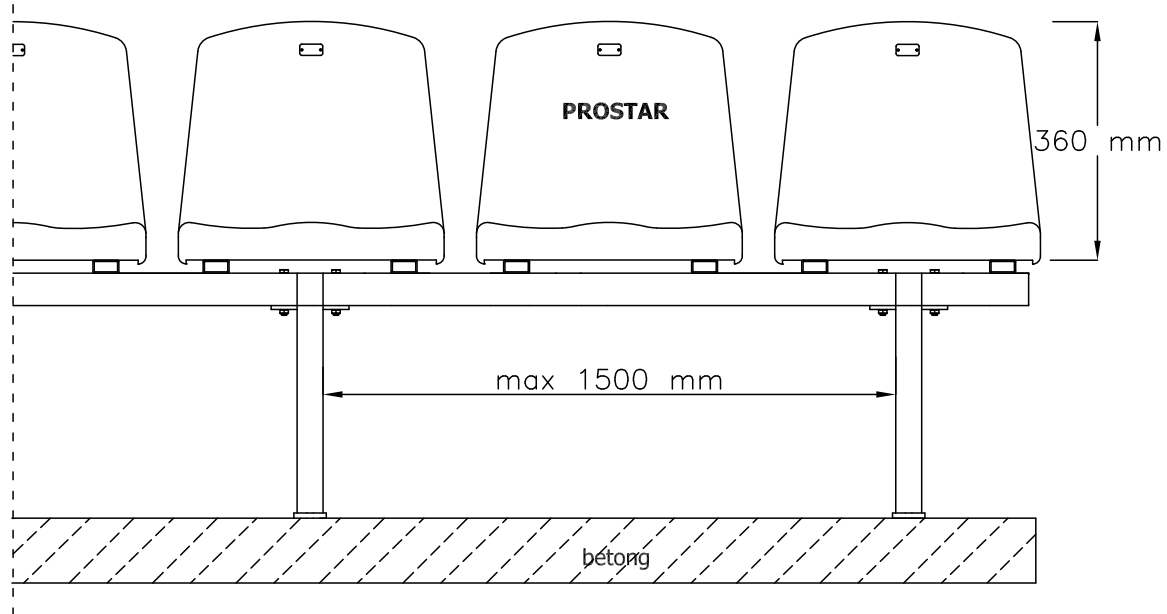

VYN FRAMIFRÅ

SIDOVYN

VYN OVANIFRÅN

Läktarstol WO-03 :

- modulär konstruktion
- stående konstruktion

www.prostar-stadion-sittplatser.se