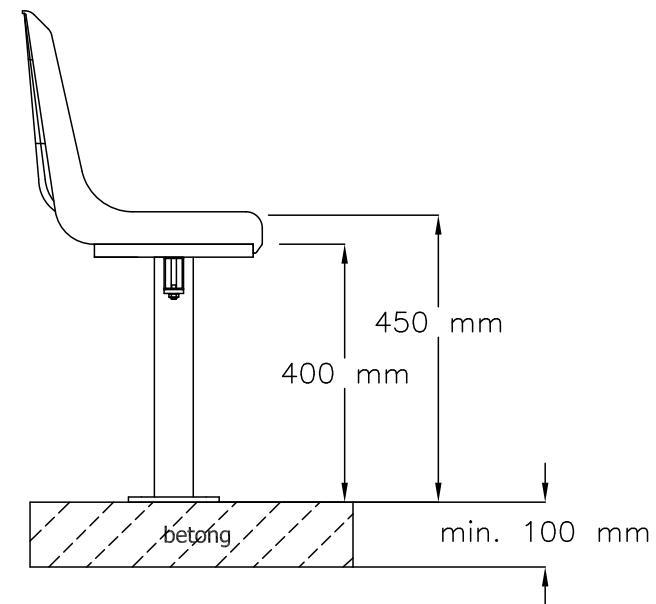

VYN FRAMIFRÅ

SIDOVYN

VYN OVANIFRÅN

Läktarstol WO-03 :

- modulär konstruktion
- stående konstruktion

www.prostar-stadion-sittplatser.se