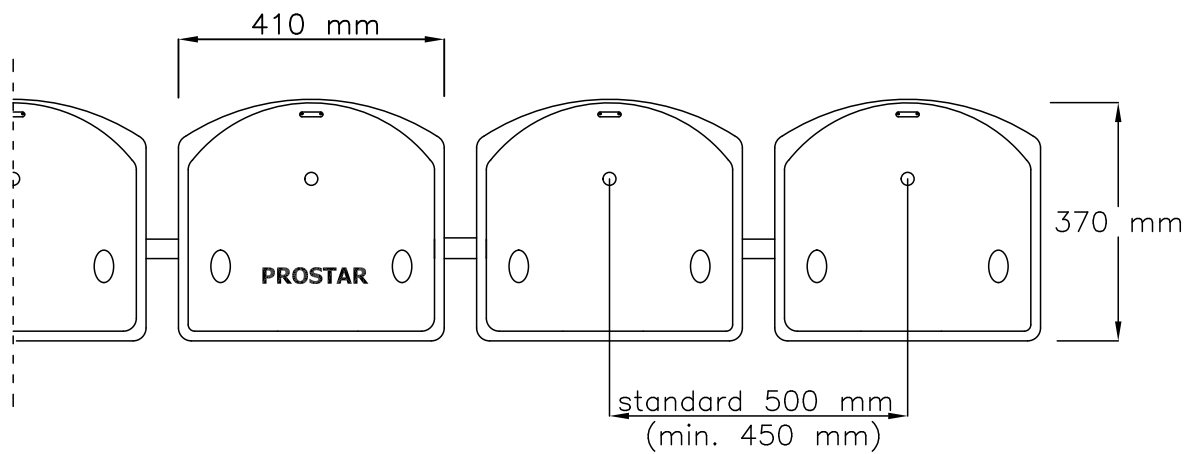

VYN FRAMIFRÅ

SIDOVYN

VYN OVANIFRÅN

Läktarstol WO-03 :

- modulär konstruktion
- stående konstruktion

www.prostar-stadion-sittplatser.se