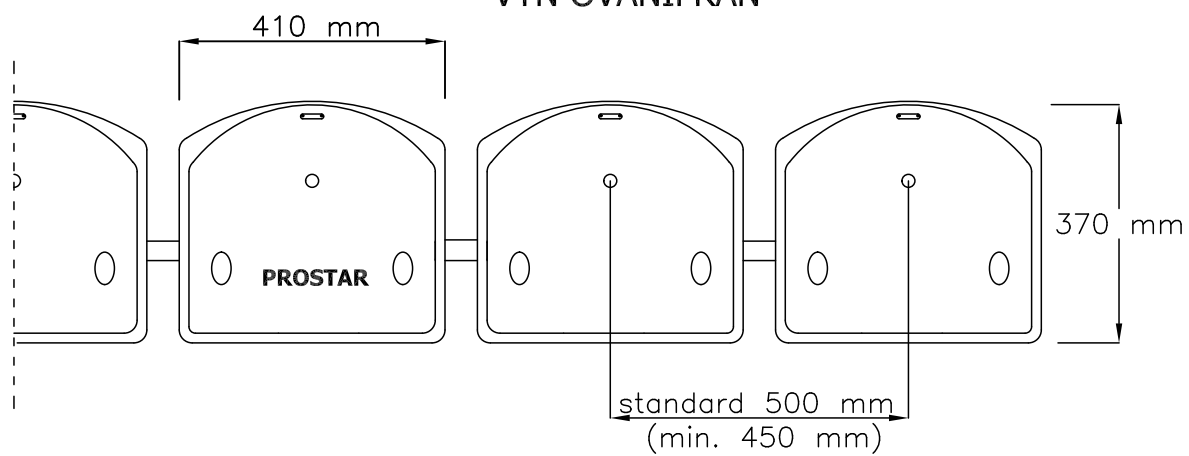

VYN FRAMIFRÅ

SIDOVYN

VYN OVANIFRÅ

Läktarstol WO-03 :

- modulär konstruktion
- hängande konstruktion

www.prostar-stadion-sittplatser.se