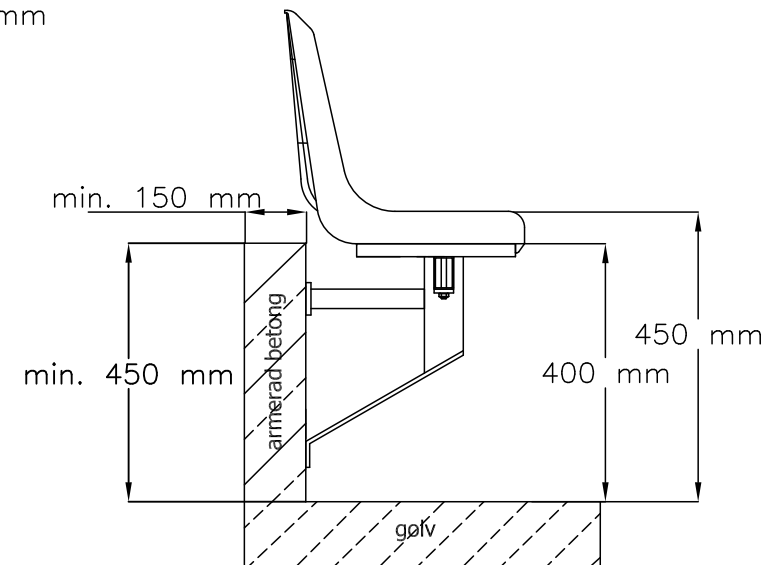

VYN FRAMIFRÅ

SIDOVYN

VYN OVANIFRÅ

Läktarstol WO-03 :

- modulär konstruktion
- hängande konstruktion

www.prostar-stadion-sittplatser.se