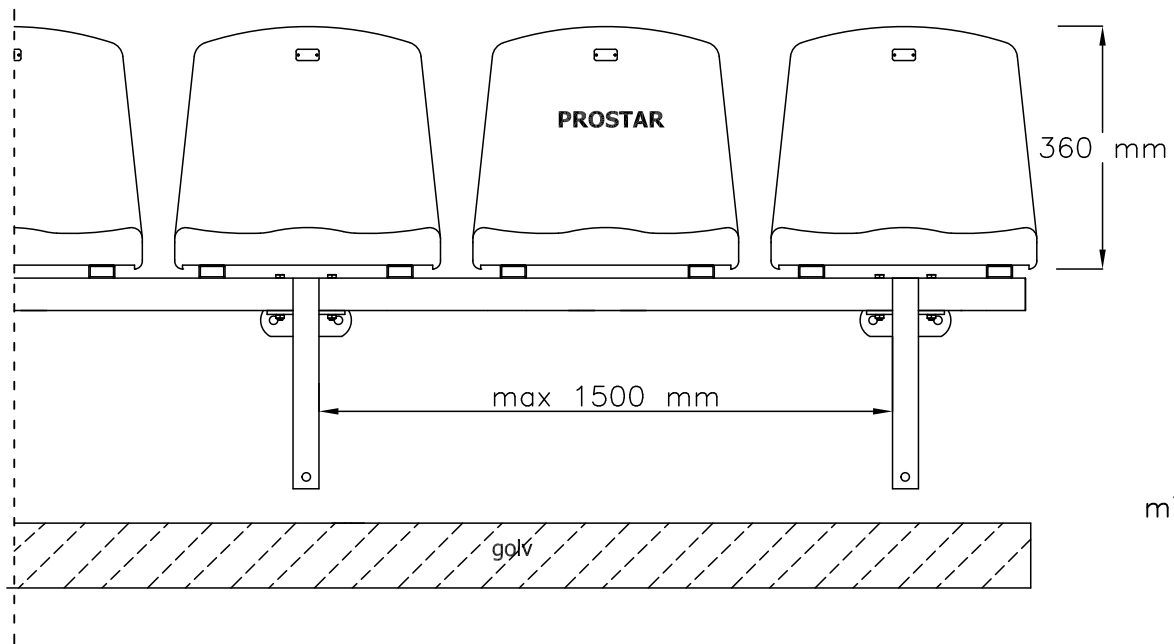

VYN FRAMIFRÅ

SIDOVYN

VYN OVANIFRÅ

Läktarstol WO-03 :

- modulär konstruktion
- hängande konstruktion

www.prostar-stadion-sittplatser.se