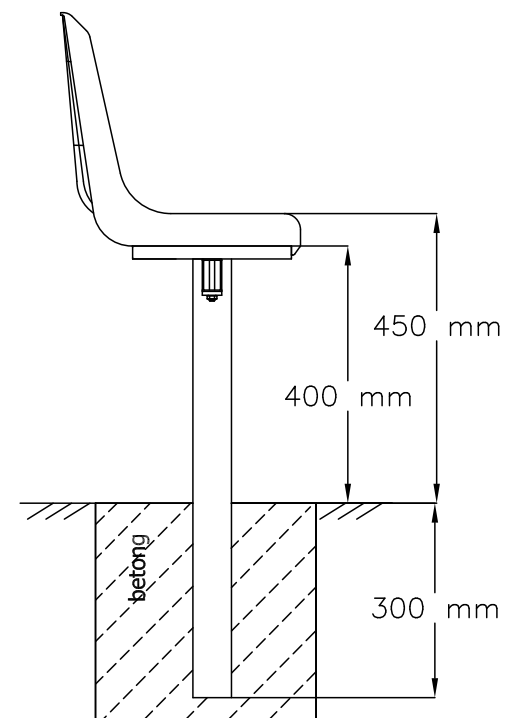

VYN FRAMIFRÅ

SIDOVYN

VYN OVANIFRÅN

Läktarstol WO-03 :

- modulär konstruktion
- betongkonstruktion

www.prostar-stadion-sittplatser.se