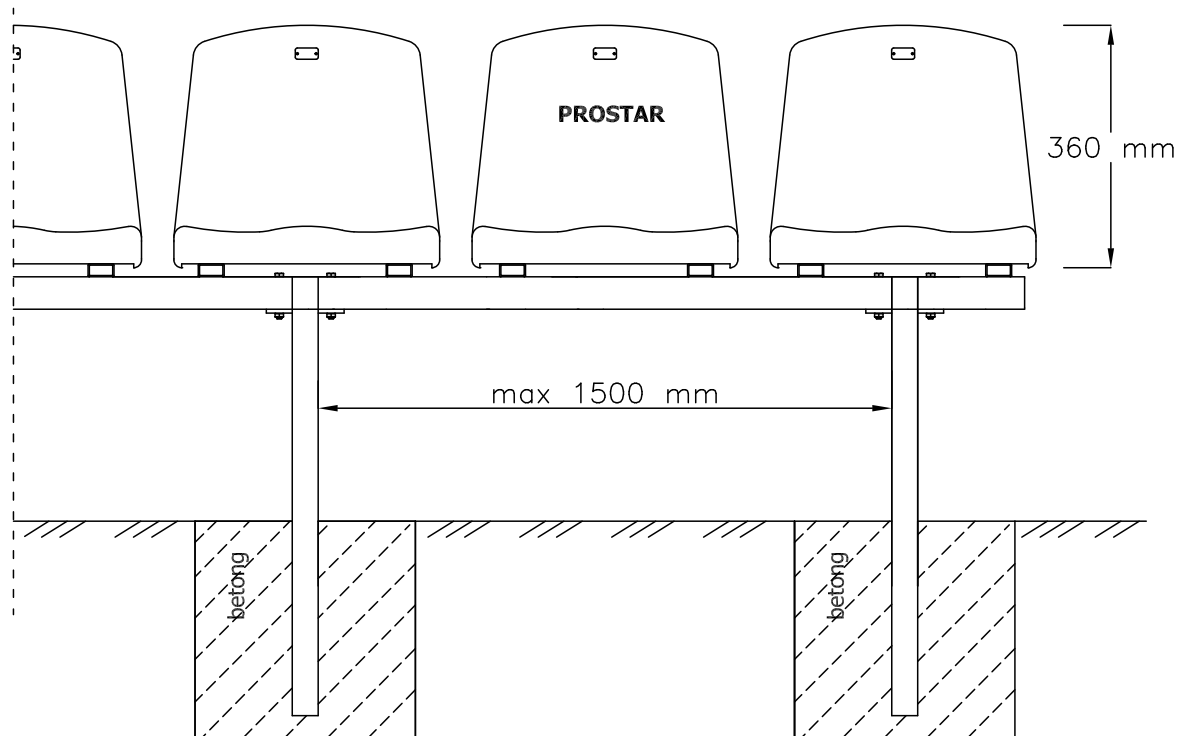

VYN FRAMIFRÅ

SIDOVYN

VYN OVANIFRÅN

Läktarstol WO-03 :

- modulär konstruktion
- betongkonstruktion

www.prostar-stadion-sittplatser.se