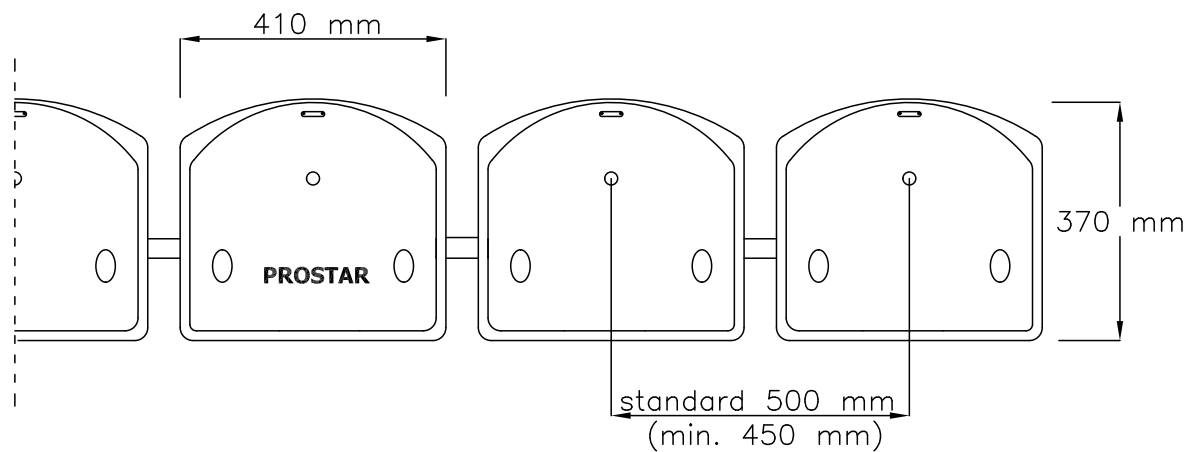

VYN FRAMIFRÅ

SIDOVYN

VYN OVANIFRÅN

Läktarstol WO-03 :

- modulär konstruktion
- betongkonstruktion

www.prostar-stadion-sittplatser.se