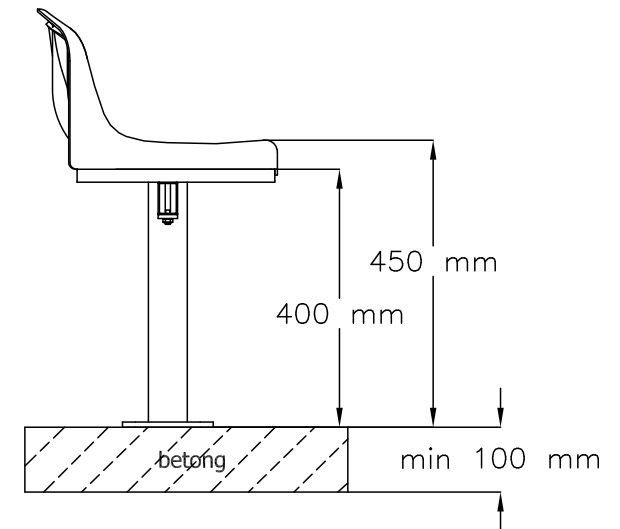

VYN FRAMIFRÅ

SIDOVYN

VYN OVANIFRÅ

Läktarstol SO-05 :

- modulär konstruktion
- stående konstruktion

www.prostar-stadion-sittplatser.se