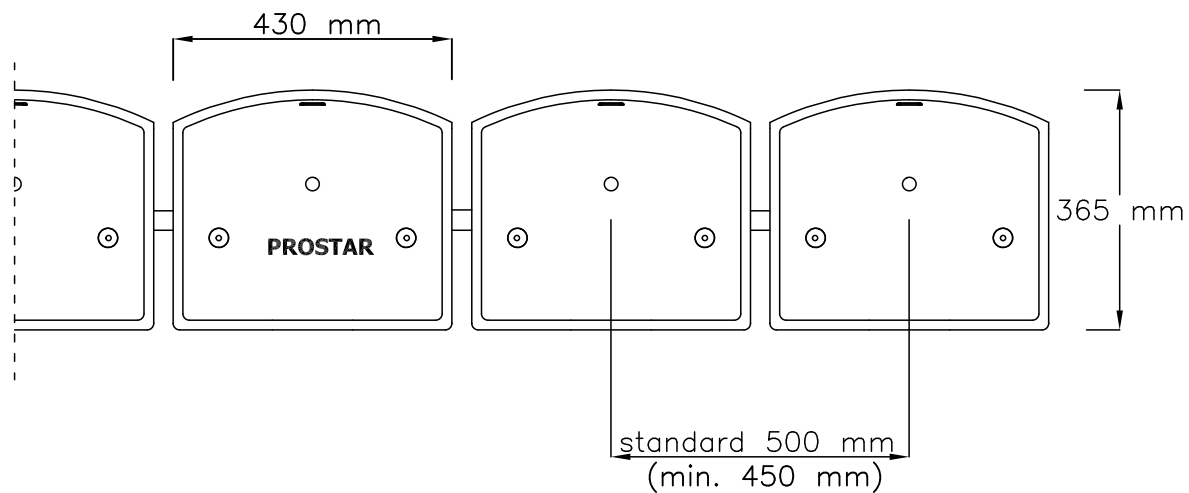

VYN FRAMIFRÅ

SIDOVYN

VYN OVANIFRÅ

Läktarstol SO-05 :

- modulär konstruktion
- stående konstruktion

www.prostar-stadion-sittplatser.se