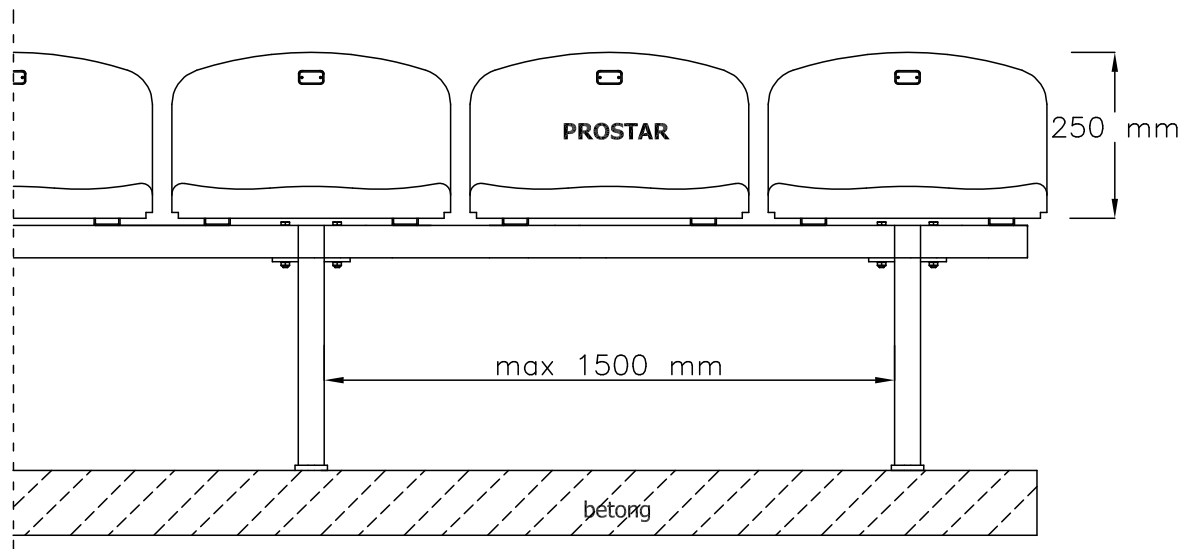

VYN FRAMIFRÅ

SIDOVYN

VYN OVANIFRÅ

Läktarstol SO-05 :

- modulär konstruktion
- stående konstruktion

www.prostar-stadion-sittplatser.se