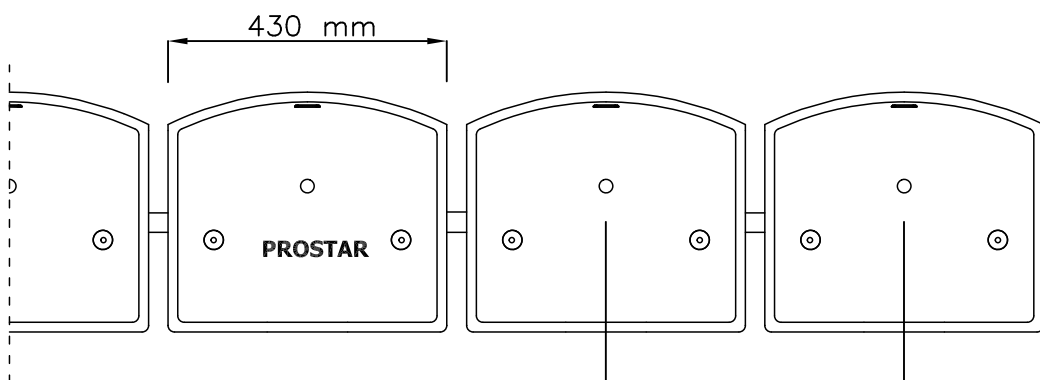

### VYN FRAMIFRÅ

250 mm

### VYN OVANIFRÅ

standard 500 mm  
(min. 450 mm)

#### Läktarstol SO-05 :

- modulär konstruktion
- hängande konstruktion

[www.prostar-stadion-sittplatser.se](http://www.prostar-stadion-sittplatser.se)