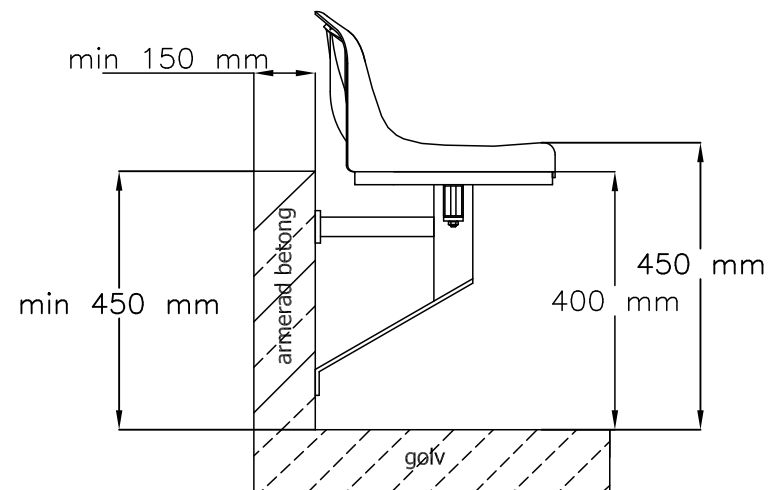

### VYN FRAMIFRÅ

250 mm

### VYN OVANIFRÅ

standard 500 mm  
(min. 450 mm)

#### Läktarstol SO-05 :

- modulär konstruktion
- hängande konstruktion

[www.prostar-stadion-sittplatser.se](http://www.prostar-stadion-sittplatser.se)