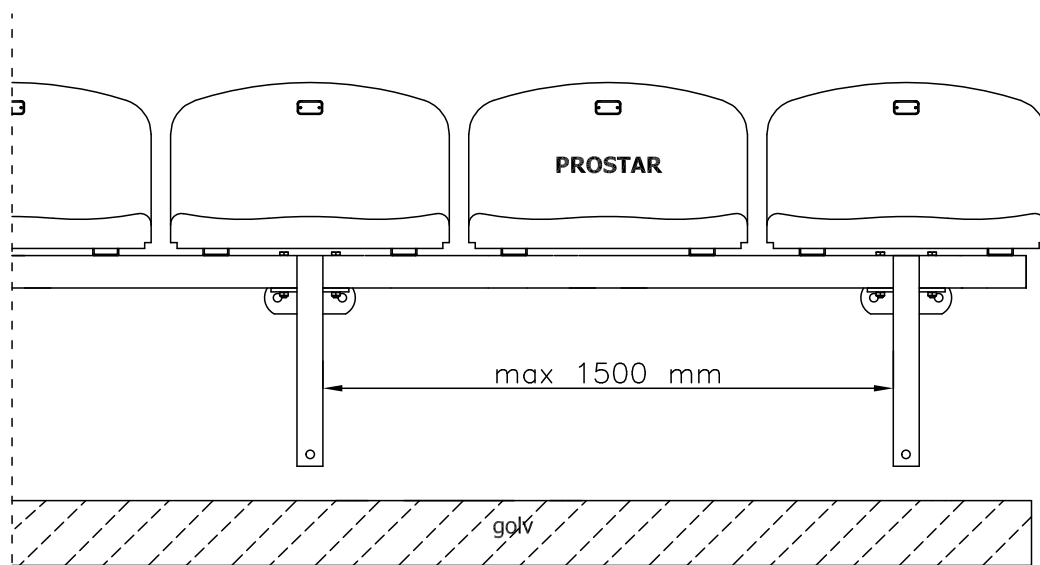

### VYN FRAMIFRÅ

250 mm

### VYN OVANIFRÅ

standard 500 mm  
(min. 450 mm)

#### Läktarstol SO-05 :

- modulär konstruktion
- hängande konstruktion

[www.prostar-stadion-sittplatser.se](http://www.prostar-stadion-sittplatser.se)