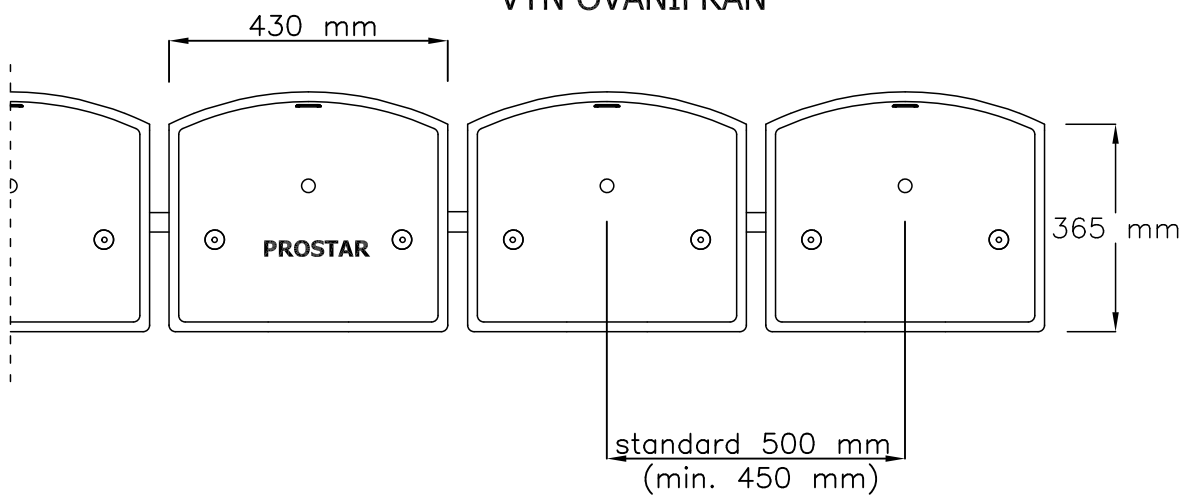

VYN FRAMIFRÅ

SIDOVYN

VYN OVANIFRÅ

Läktarstol SO-05 :

- modulär konstruktion
- betongkonstruktion

www.prostar-stadion-sittplatser.se