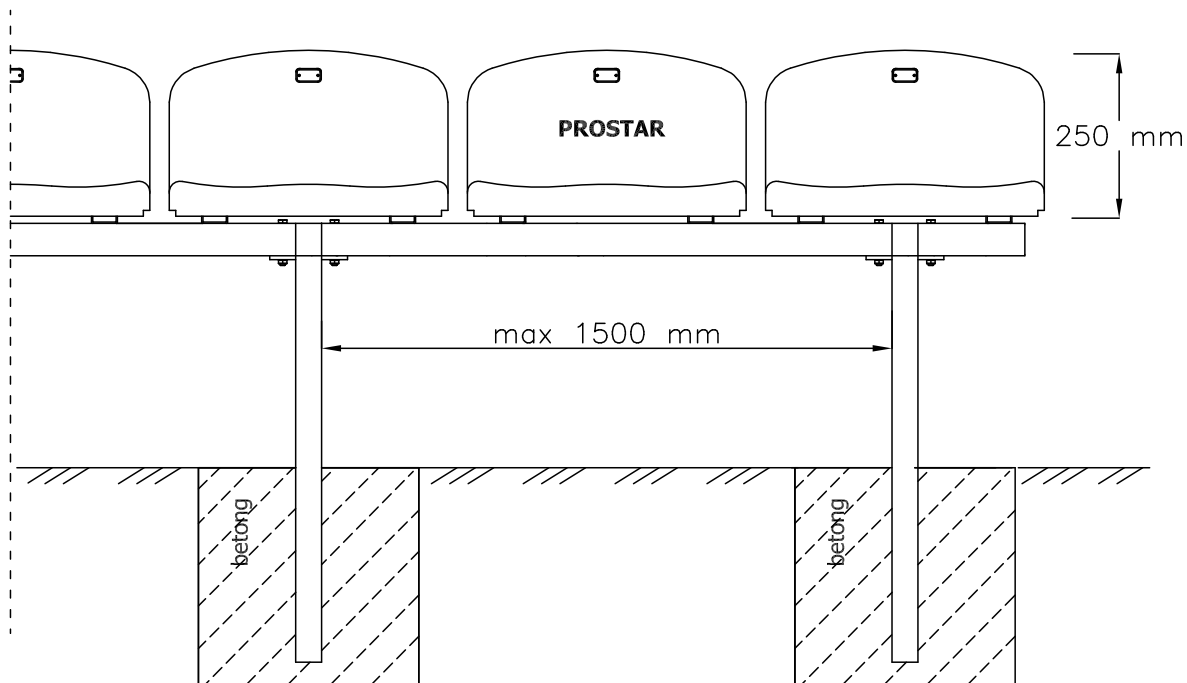

VYN FRAMIFRÅ

SIDOVYN

VYN OVANIFRÅ

Läktarstol SO-05 :

- modulär konstruktion
- betongkonstruktion

www.prostar-stadion-sittplatser.se