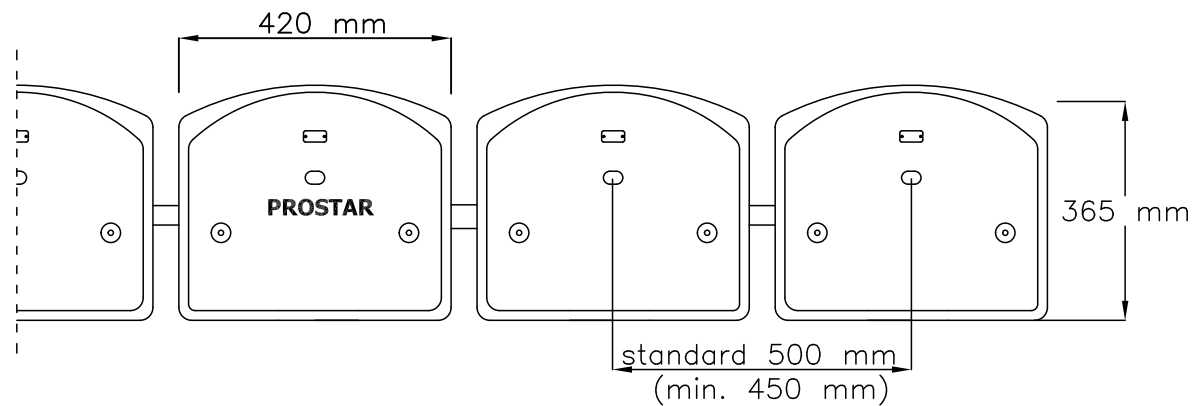

#### Läktarstol WO-06 :

- moduler konstruktion
- betongkonstruktion

[www.prostar-stadion-sittplatser.se](http://www.prostar-stadion-sittplatser.se)