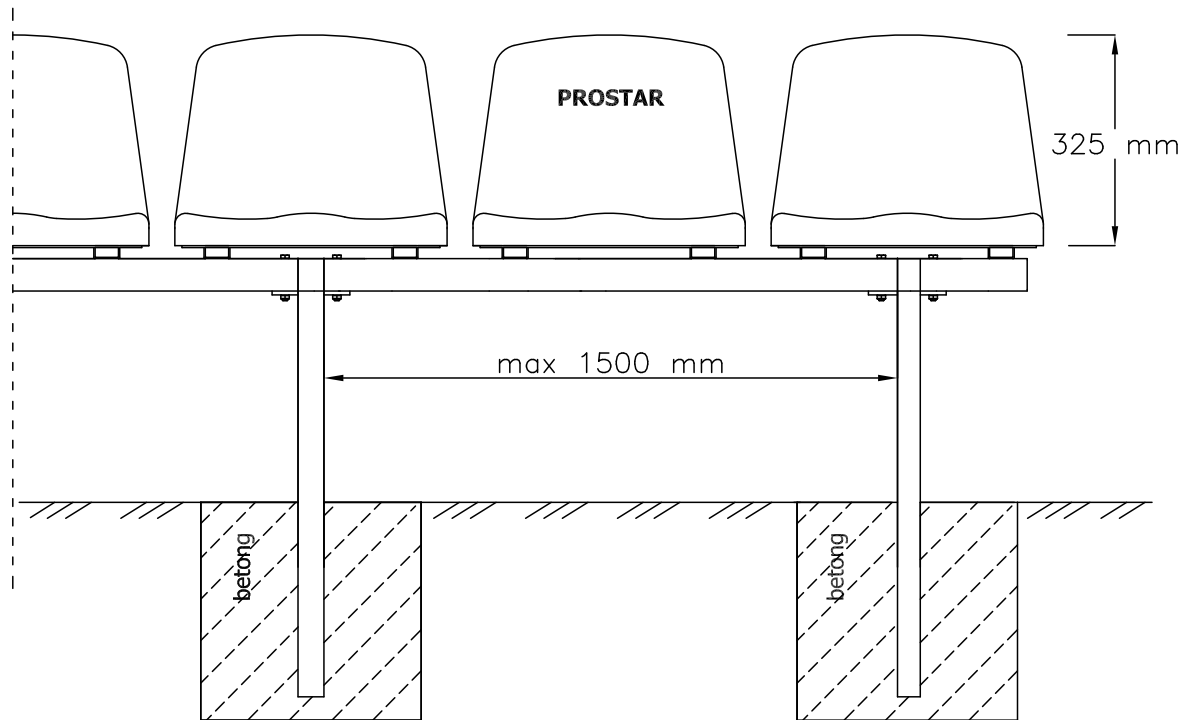

VYN FRAMIFRÅ